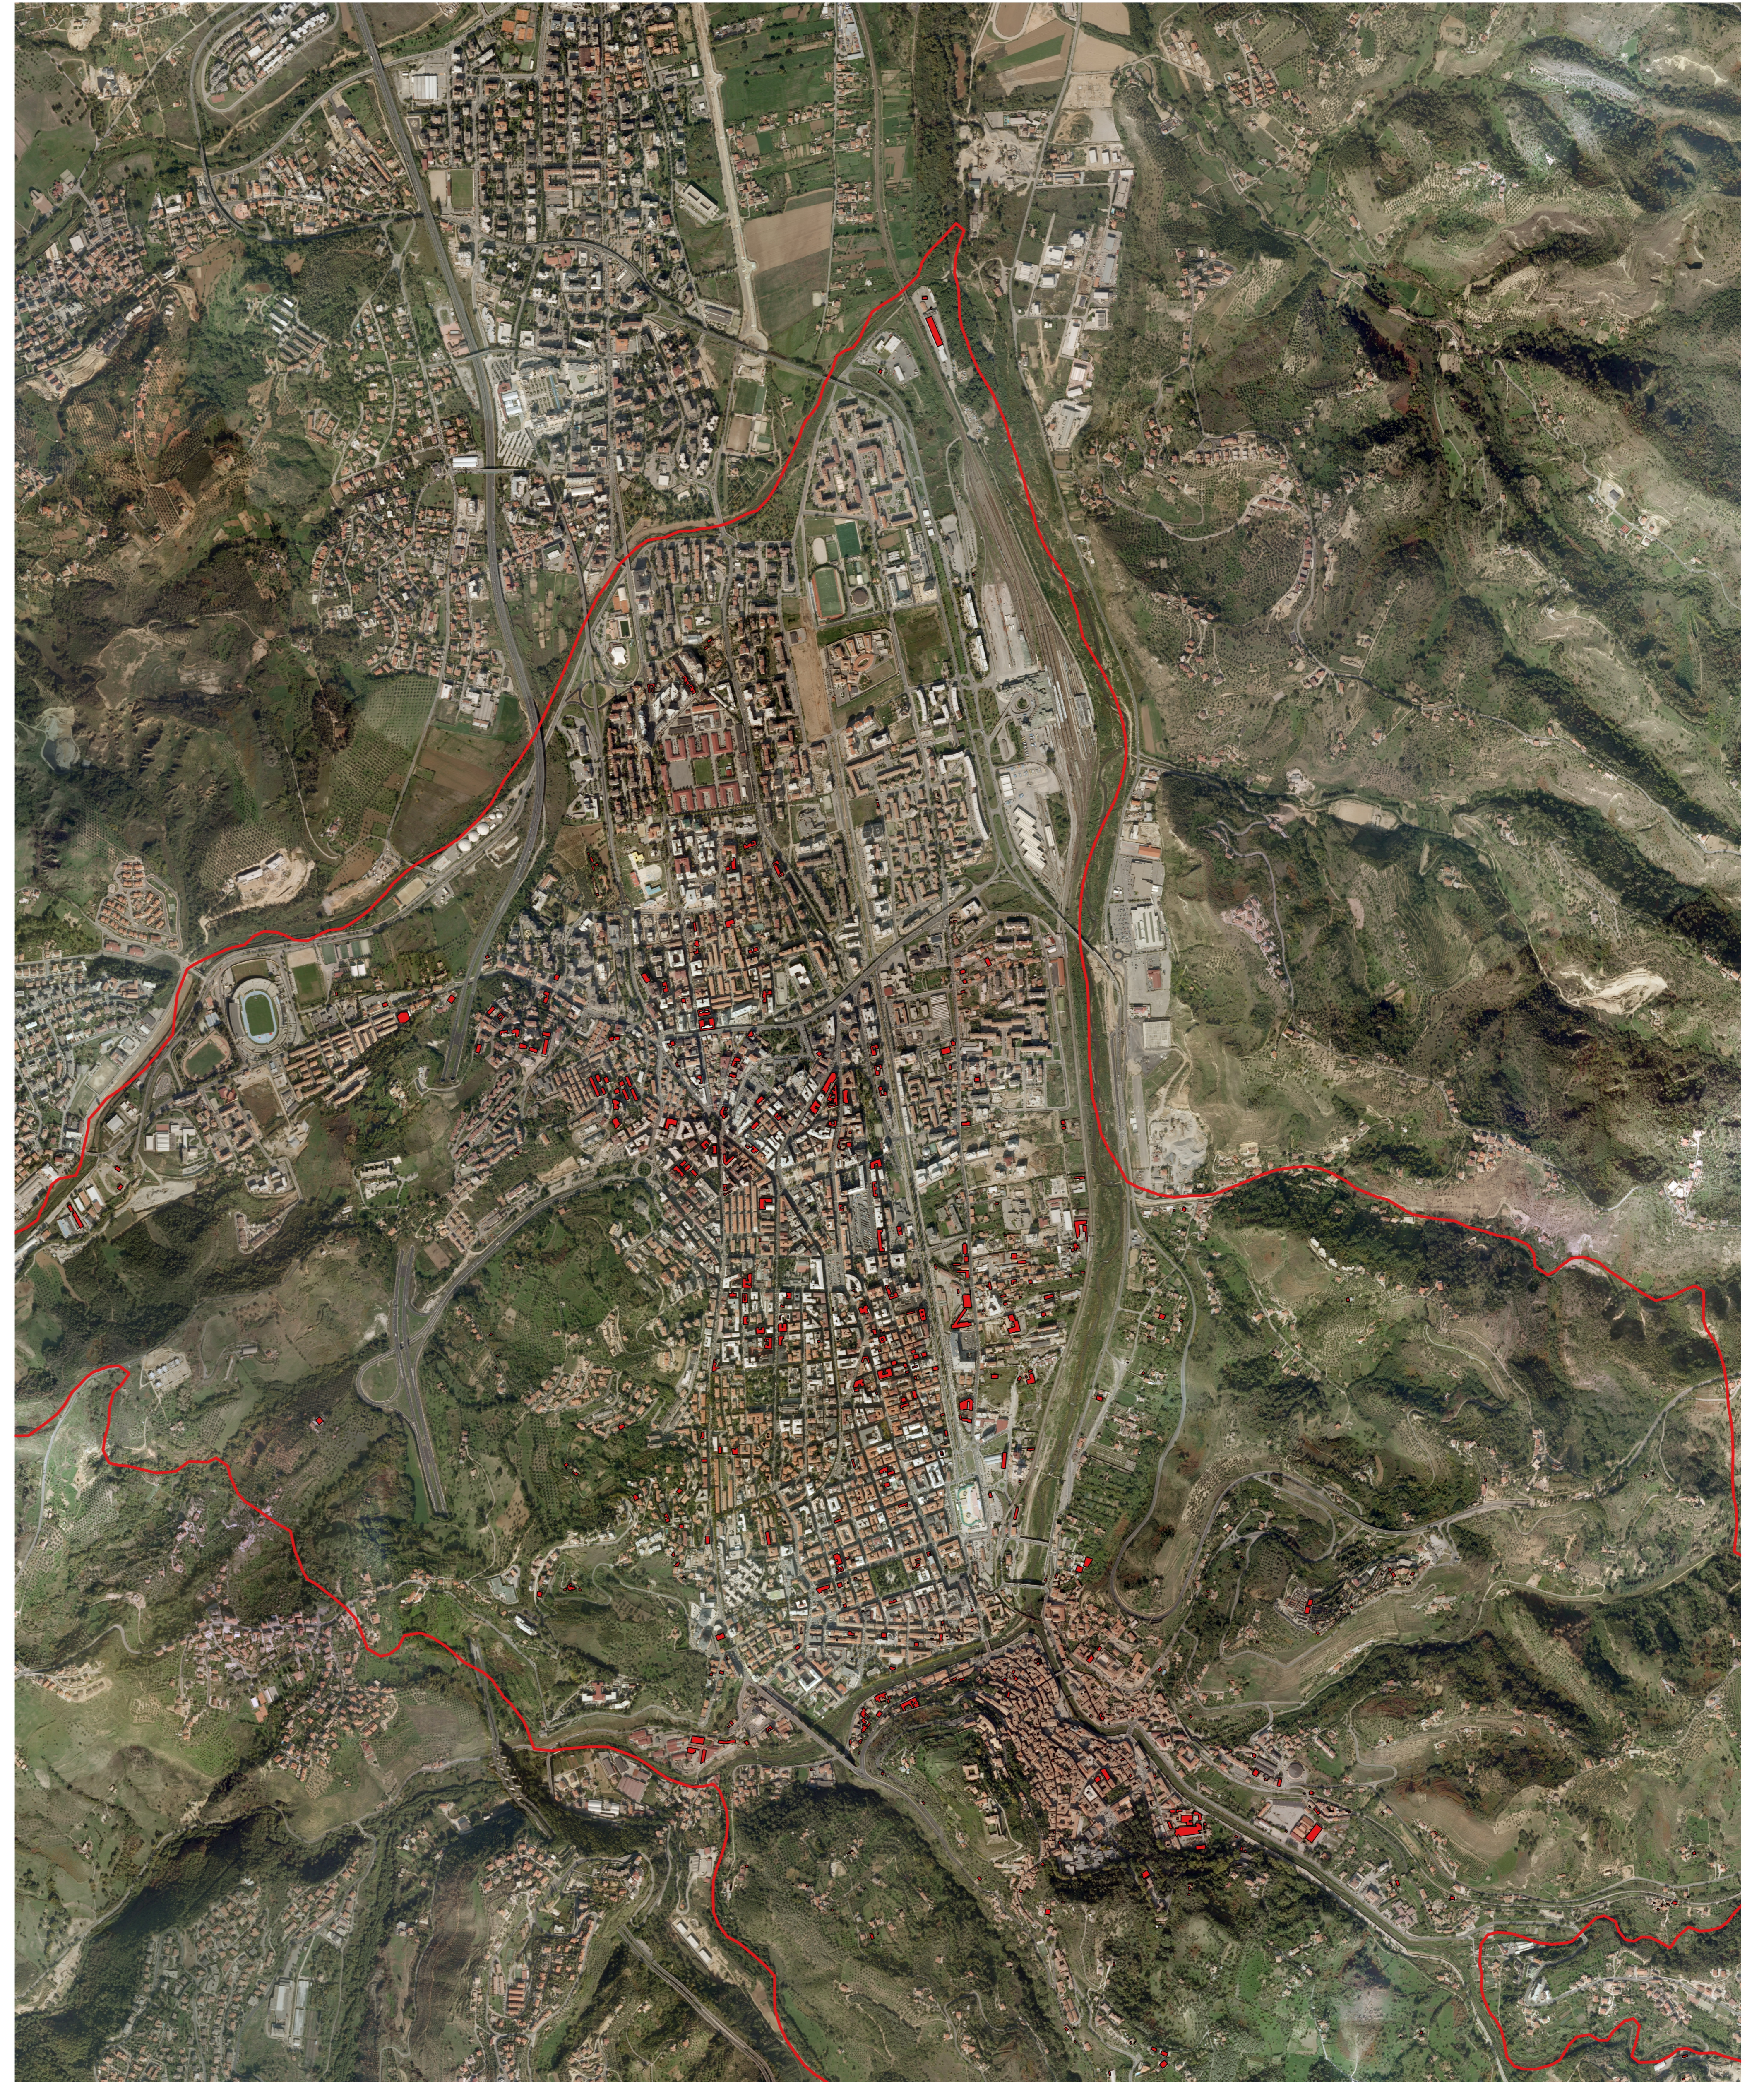

Immagini da Google Satellite
Dati Cartografici 2022

Legenda

- Bonifiche
- AMIA_SEGNALEZIONI
- Limite Comunale

0 491 982 m

Immagini da Ortofoto
Dati 2008

Legenda

- Bonifiche
- AMIA_SEGNALEZIONI
- Limite Comunale

0 500 1 000 m

Il Dirigente del Settore
Ing. Giovanni Ruffino

Supporto al RUP
F. Rossetti